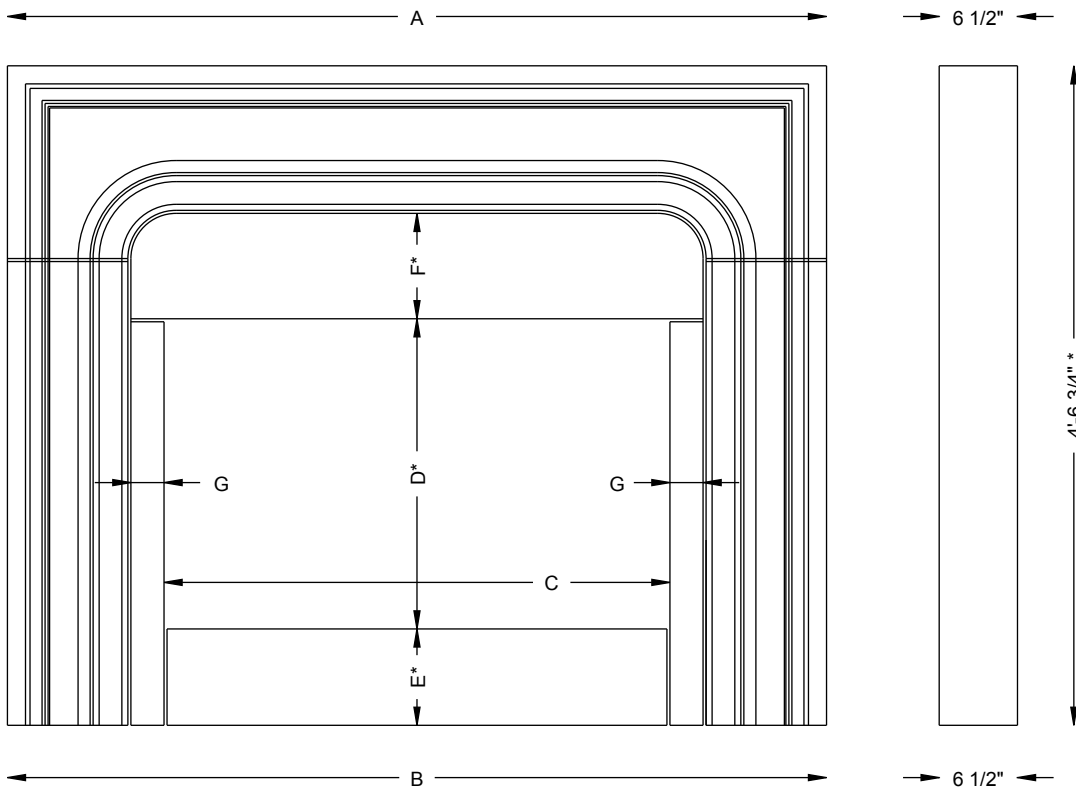

PRECISION DEVELOPMENT

Phone: 713-667-1310 Fax: 713-667-7520 www.pdcaststone.com

PF-38 The Isabel

BOX	36"	42"	48"
A	76 $\frac{1}{2}$ "	82 $\frac{1}{2}$ "	82 $\frac{1}{2}$ "
B	60 $\frac{1}{2}$ "	66 $\frac{1}{2}$ "	66 $\frac{1}{2}$ "
C	36"	42"	48"
D	*	*	*
E	*	*	*
F	*	*	*
G	4 $\frac{1}{2}$ "	4 $\frac{1}{2}$ "	1 $\frac{1}{2}$ "

* Dimension Varies

PF-39 The Klein

BOX	36"	42"	48"
A	68"	68"	68"
B	68"	68"	68"
C	36"	42"	48"
D	*	*	*
E	*	*	*
F	*	*	*
G	5 $\frac{3}{4}$ "	3 $\frac{3}{4}$ "	N/A

* Dimension Varies