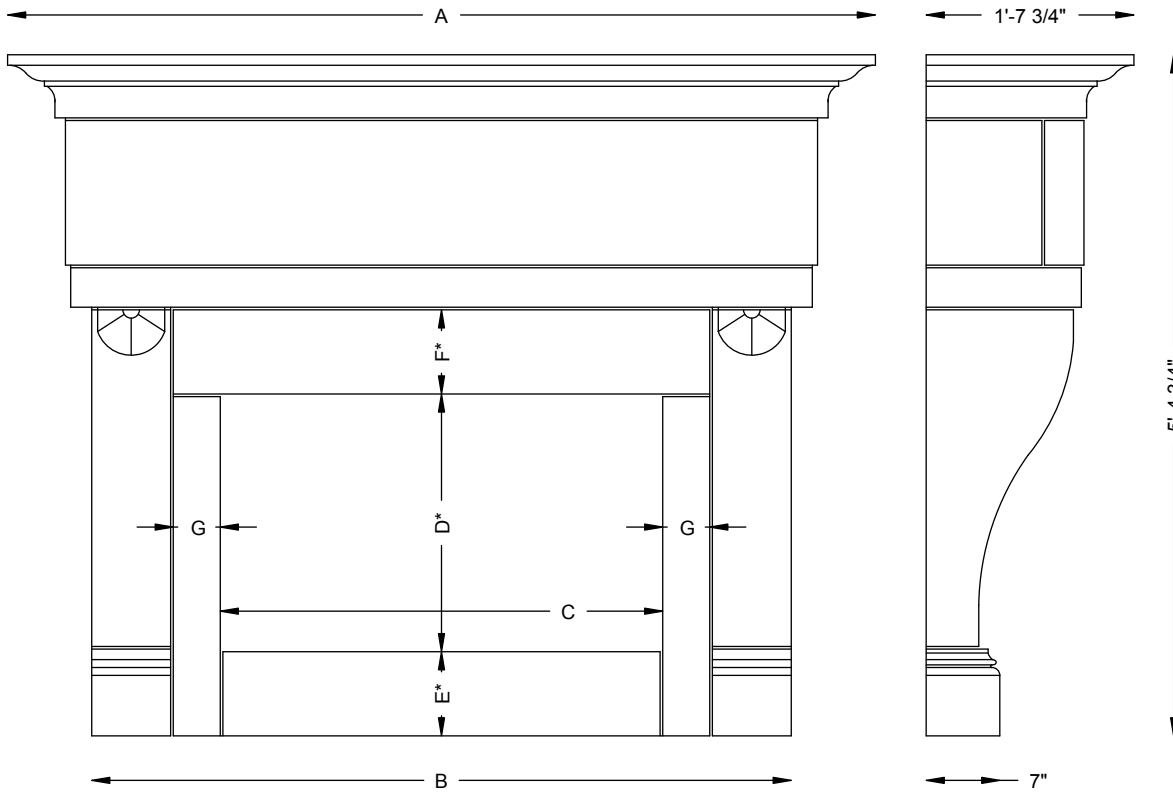

PRECISION DEVELOPMENT

Phone: 713-667-1310 Fax: 713-667-7520 www.pdcaststone.com

PF-38 The Isabel

BOX	36"	42"	48"
A	76 $\frac{1}{2}$ "	82 $\frac{1}{2}$ "	82 $\frac{1}{2}$ "
B	60 $\frac{1}{2}$ "	66 $\frac{1}{2}$ "	66 $\frac{1}{2}$ "
C	36"	42"	48"
D	*	*	*
E	*	*	*
F	*	*	*
G	4 $\frac{1}{2}$ "	4 $\frac{1}{2}$ "	1 $\frac{1}{2}$ "

* Dimension Varies

PF-39 The Klein

BOX	36"	42"	48"
A	68"	68"	68"
B	68"	68"	68"
C	36"	42"	48"
D	*	*	*
E	*	*	*
F	*	*	*
G	5 $\frac{3}{4}$ "	3 $\frac{3}{4}$ "	N/A

* Dimension Varies