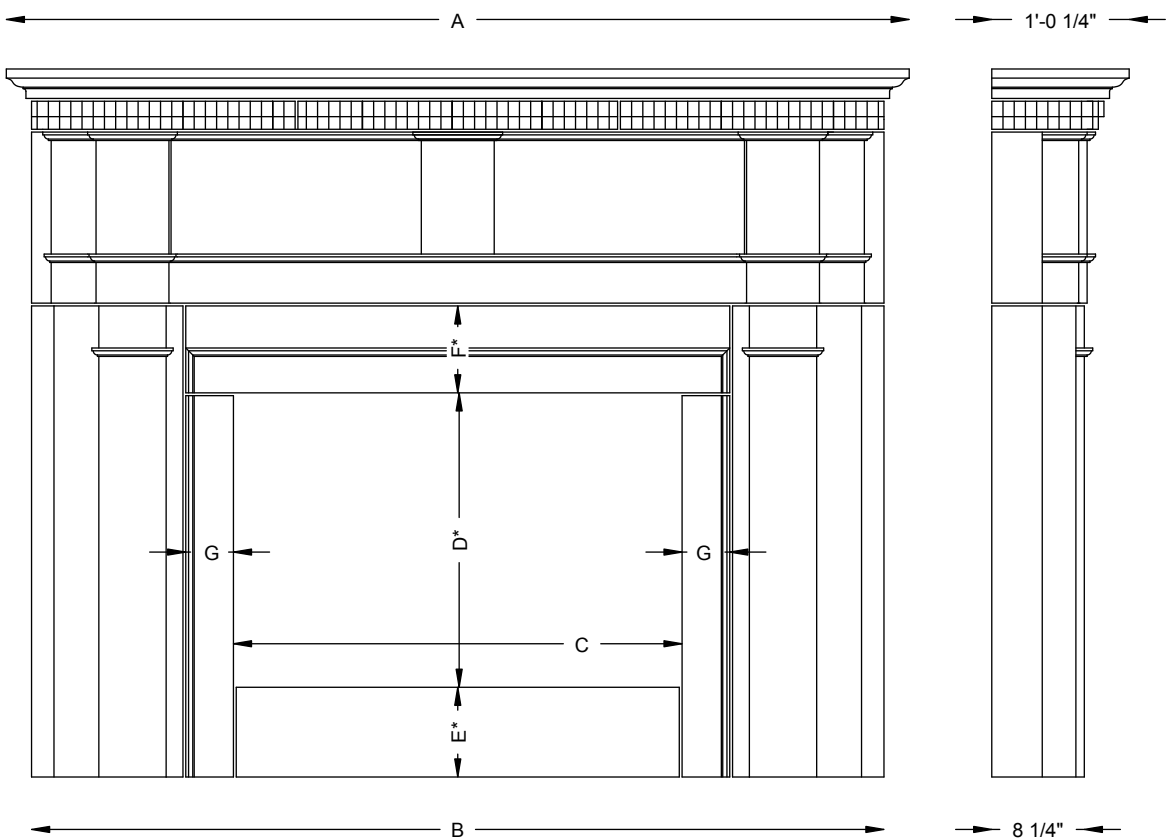

PRECISION DEVELOPMENT

Phone: 713-667-1310 Fax: 713-667-7520 www.pdcaststone.com

PF-36 The Monterey

BOX	36"	42"	48"
A	86½"	86½"	86½"
B	77"	77"	77"
C	36"	42"	48"
D	*	*	*
E	*	*	*
F	*	*	*
G	10¼"	7¼"	4¼"

* Dimension Varies

PF-37 The Davis

BOX	36"	42"	48"
A	80½"	80½"	80½"
B	76"	76"	76"
C	36"	42"	48¾"
D	*	*	*
E	*	*	*
F	*	*	*
G	6¼"	3¼"	N/A

* Dimension Varies