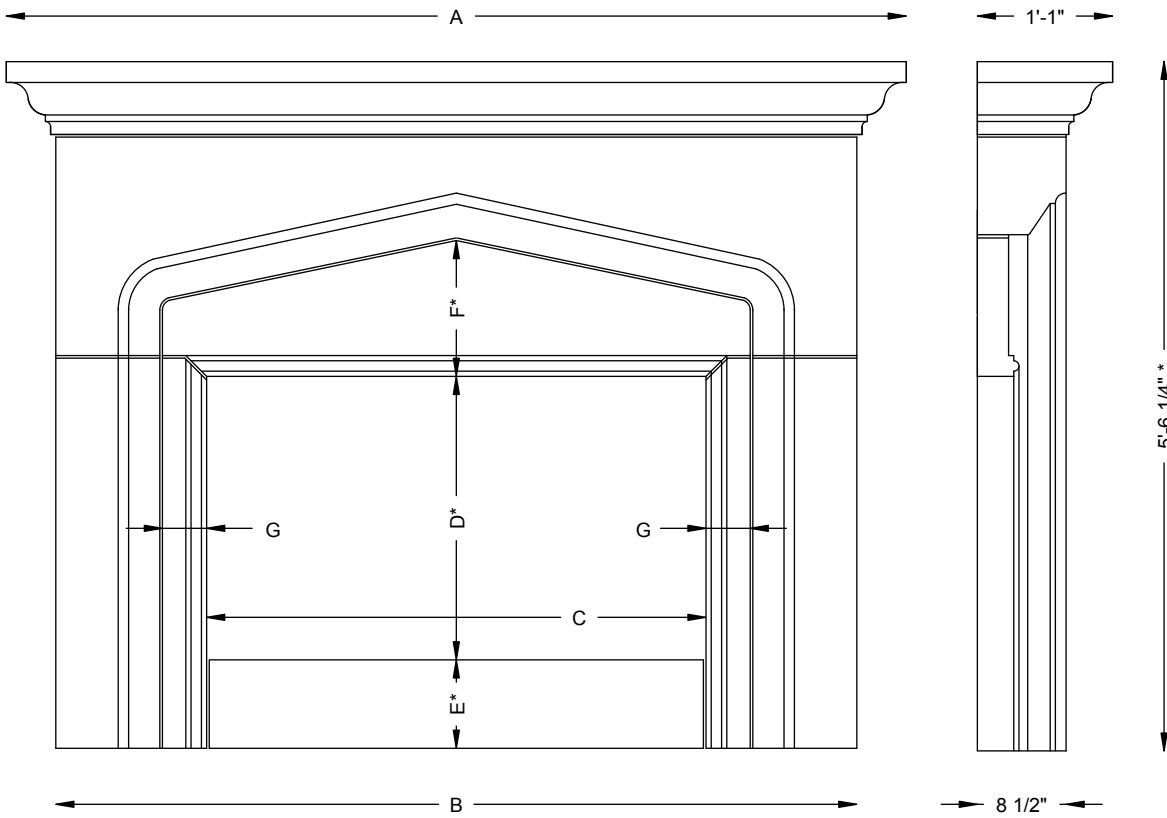

PRECISION DEVELOPMENT

Phone: 713-667-1310 Fax: 713-667-7520 www.pdcaststone.com

PF-36 The Monterey

BOX	36"	42"	48"
A	86½"	86½"	86½"
B	77"	77"	77"
C	36"	42"	48"
D	*	*	*
E	*	*	*
F	*	*	*
G	10¼"	7¼"	4¼"

* Dimension Varies

PF-37 The Davis

BOX	36"	42"	48"
A	80½"	80½"	80½"
B	76"	76"	76"
C	36"	42"	48¾"
D	*	*	*
E	*	*	*
F	*	*	*
G	6¼"	3¼"	N/A

* Dimension Varies