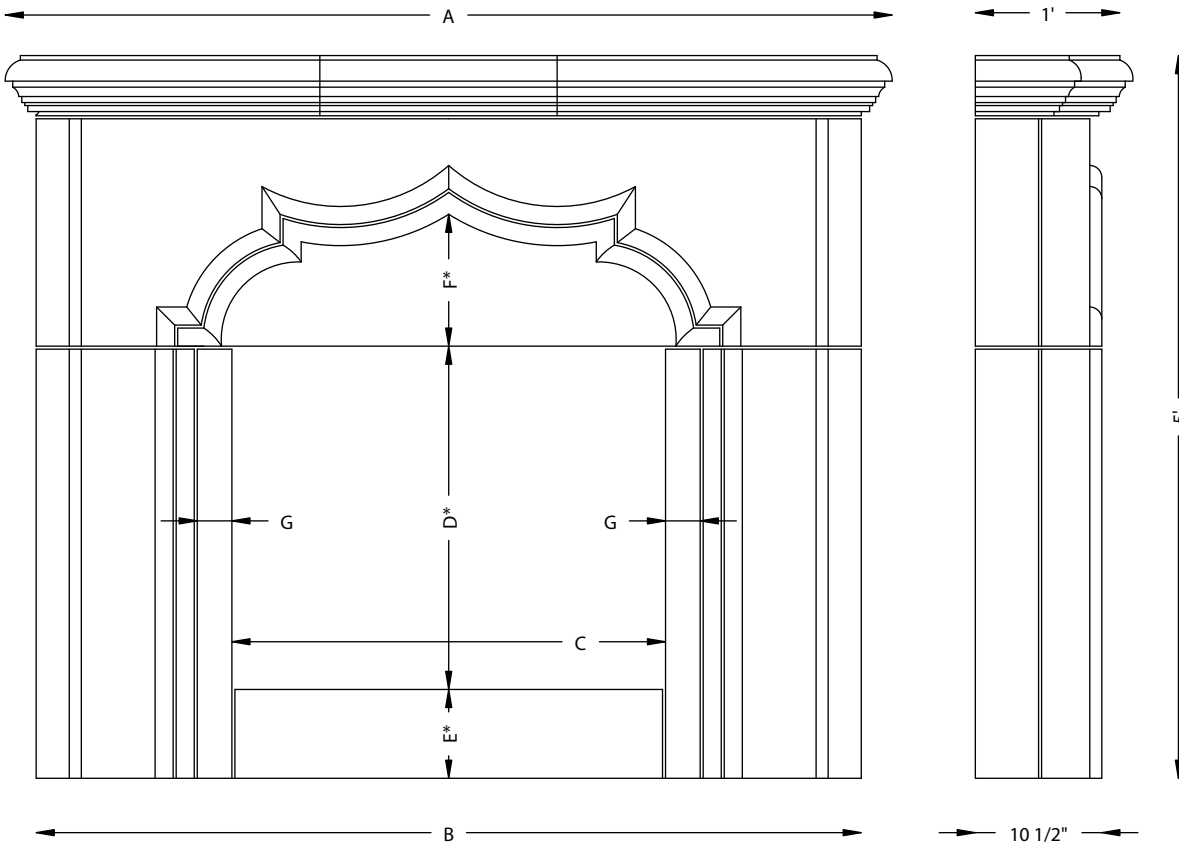

# PRECISION DEVELOPMENT

Phone: 713-667-1310 Fax: 713-667-7520 www.pdcaststone.com

PF-16 The Zora

BOX	36"	42"	48"
A	76 <sup>3/4"</sup>	76 <sup>3/4"</sup>	76 <sup>3/4"</sup>
B	75 <sup>3/4"</sup>	75 <sup>3/4"</sup>	75 <sup>3/4"</sup>
C	36"	42"	48"
D	*	*	*
E	*	*	*
F	*	*	*
G	3 <sup>5/8"</sup>	6 <sup>5/8"</sup>	9 <sup>5/8"</sup>

\* Dimension Varies

PF-17 The Avalon

BOX	36"	42"	48"
A	73 <sup>5/8"</sup>	73 <sup>5/8"</sup>	N/A
B	68 <sup>1/2"</sup>	68 <sup>1/2"</sup>	N/A
C	36"	42"	N/A
D	*	*	N/A
E	*	*	N/A
F	*	*	N/A
G	2 <sup>7/8"</sup>	N/A	N/A

\* Dimension Varies