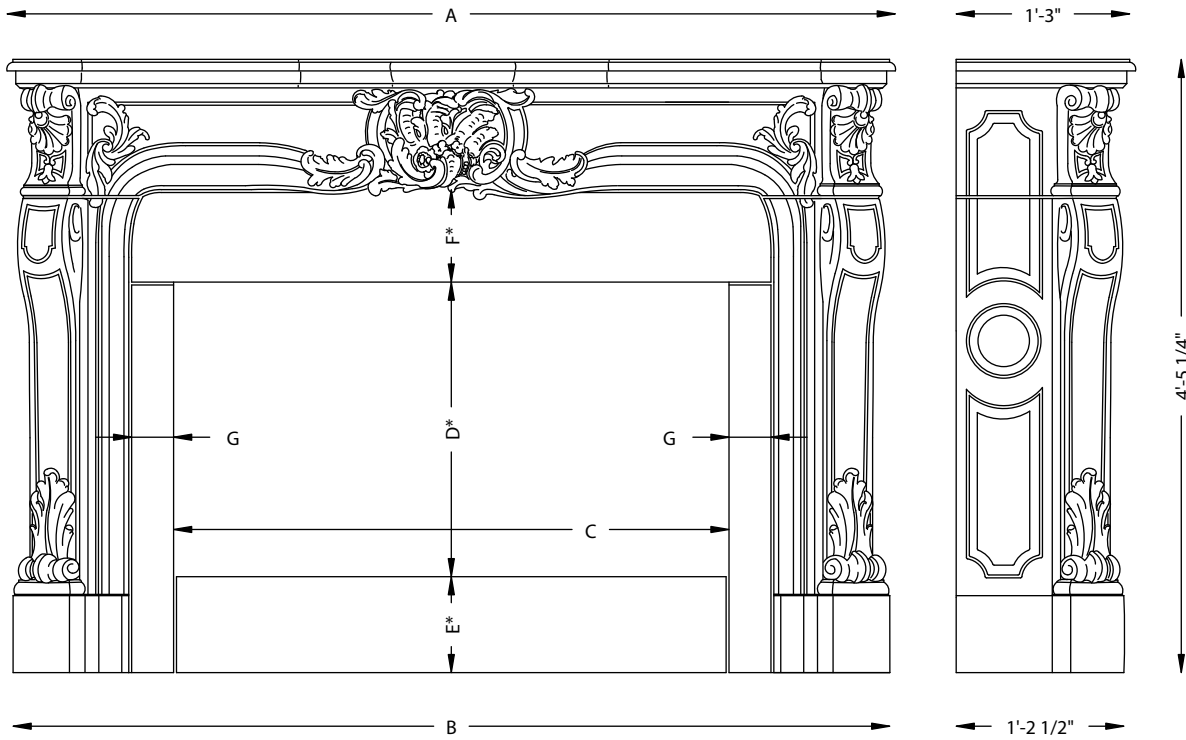

# PRECISION DEVELOPMENT

Phone: 713-667-1310 Fax: 713-667-7520 www.pdcaststone.com

PF-16 The Zora

BOX	36"	42"	48"
A	76 <sup>3/4"</sup>	76 <sup>3/4"</sup>	76 <sup>3/4"</sup>
B	75 <sup>3/4"</sup>	75 <sup>3/4"</sup>	75 <sup>3/4"</sup>
C	36"	42"	48"
D	*	*	*
E	*	*	*
F	*	*	*
G	3 <sup>5/8"</sup>	6 <sup>5/8"</sup>	9 <sup>5/8"</sup>

\* Dimension Varies

PF-17 The Avalon

BOX	36"	42"	48"
A	73 <sup>5/8"</sup>	73 <sup>5/8"</sup>	N/A
B	68 <sup>1/2"</sup>	68 <sup>1/2"</sup>	N/A
C	36"	42"	N/A
D	*	*	N/A
E	*	*	N/A
F	*	*	N/A
G	2 <sup>7/8"</sup>	N/A	N/A

\* Dimension Varies